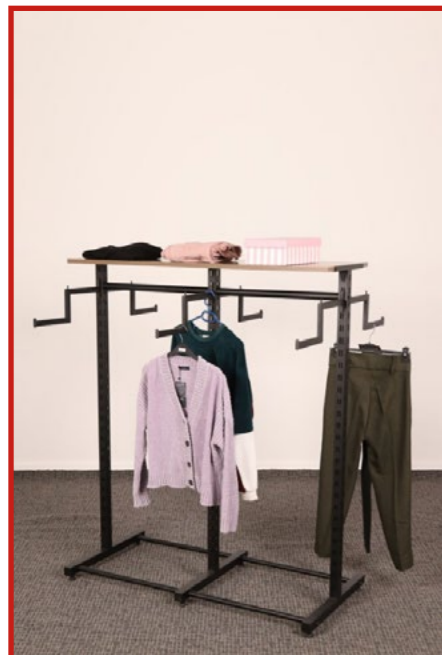

Double Sided 6 Arms Z Coat Stand Çift Yönlü 6 Kollu Z Askılık Stand

Product Code | Ürün Kodu: 0239
Barcode Code | Barkod Kodu: 78655829

Product Description | Ürün Açıklaması

It is made of 40x40 profile. Z arms are made of 20x20 profile. The length of the product is 120 CM and its height is 135 CM. It is possible to exhibit the product by using Z arms or by attaching to round pipes. 18 MM chipboard on top, shelf edges are PVC. The product can be displayed on it easily. You can easily use the product by combining a folding or mannequin. Chipboard lem color option is also possible. The product can be chrome plated optionally. Its length and height can be made upon request. Our product in the picture is electrostatic powder paint. The product has a fixed shoe, but a wheel can also be attached. 6 Z-arm canes are included in the price.

40x40 profilden üretilmiştir. Z kolları 20x20 profilden üretilmiştir. Ürünün uzunluğu 120 CM, yüksekliği 135 CM'dir. Ürün Z kollarını kullanarak veya yuvarlak borulara takılarak ürün sergilemek mümkündür. Üzeri 18 MM sunta lemi raf kenarları pvcdir. Üzerinde kolaylıkla ürün sergilenebilir. Gerek katlama veya manken kombin yapılarak ürünü kolaylıkla kullanabilirsiniz. Sunta lemi renk seçeneği ayrıca mümkündür. Ürün isteğe bağlı olarak krom kaplama yapılabilir. Uzunluğu ve yüksekliği isteğe göre sipariş üstüne yapılabilir. Resimde ki ürünümüz elektrostatik toz boyadır. Ürün sabit pabuçludur. Fakat tekerlek de takılabilir. 6 adet Z kollu bastonu fiyata dahildir.