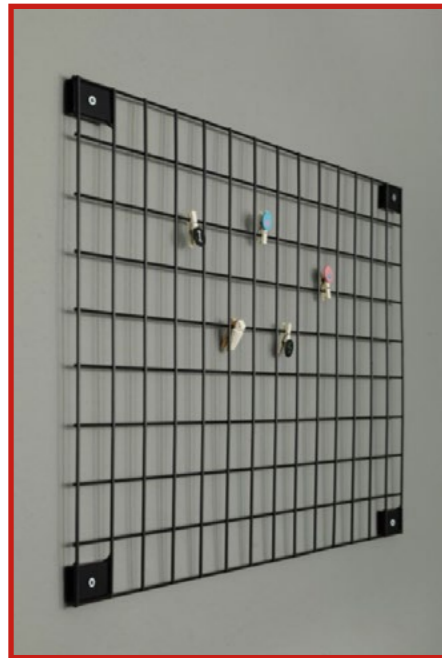

Hobby Wire Rack Hobi Tel Raf

Product Code | Ürün Kodu: 0722
Barcode Code | Barkod Kodu: 78965966

Product Description | Ürün Açıklaması

It is 60 cm in length and 45 cm in width. Color is black. (Color Changes Can Be Made For Quantity Orders) There are 4 Mounting Places. It can be used vertically and horizontally.

Boyu 60 Eni 45 cm'dir. Renk siyahtır.(Adetli Siparişlerde Renk Değişikliği Yapılabilir) 4 Adet Montaj Yeri Vardır. Dik ve Yatay Olarak Kullanılabilir.