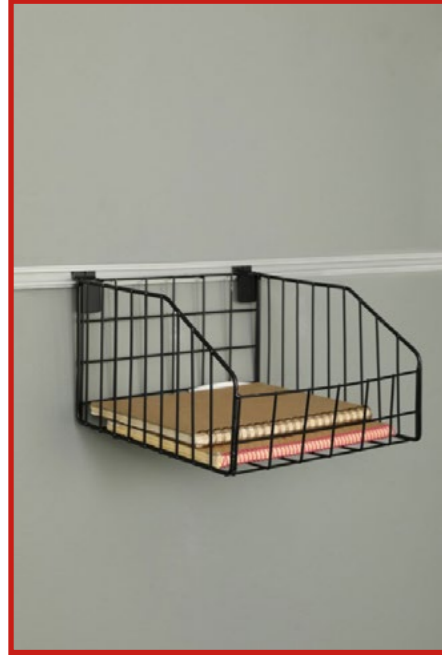

Wire Basket to Channel Board Kanallı Panoya Tel Sepet

Product Code | Ürün Kodu: 0753
Barcode Code | Barkod Kodu: 53259776

Product Description | Ürün Açıklaması

The product is made of wire.
Eye gaps are 5*5.
Suitable for bulk or display small items.
If your channeled system is health, it has a load carrying capacity of 25 kilograms.
It is oven paint.

Ürün telden üretilmiştir.
Göz aralıkları 5*5 dir.
Küçük ürünleri dökme veya sergilemek için uygundur.
Yapılan kanallı sisteminiz sağlıklı ise 25 kilo yük taşıma kapasitesi vardır.
Fırın boyadır.