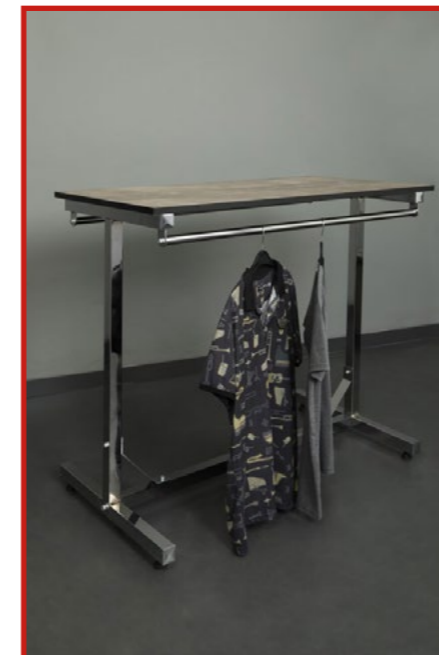

Front Shelf and Back Hanger Black Stand Önü Raflı Arkası Askılık Siyah Stand

Product Code | Ürün Kodu: 0710
Barcode Code | Barkod Kodu: 78965935

Product Description | Ürün Açıklaması

Its height is 95 cm.
Hanger Pipe Length is 105 cm.
Chipboard Size 60 * 120 cm.
Chipboard Color May Differ.
It is Chrome Plated.
Its feet are made of 40 * 40 profiles.
Yüksekliği 95 cm 'dir.
Askı Borusu Uzunluğu 105 cm'dir.
Suntalem Ölçüsü 60*120 cm.
Suntalem Rengi Farklılık gösterebilir.
Krom Kaplamadır.
Ayakları 40*40 Profilden Üretilmiştir.