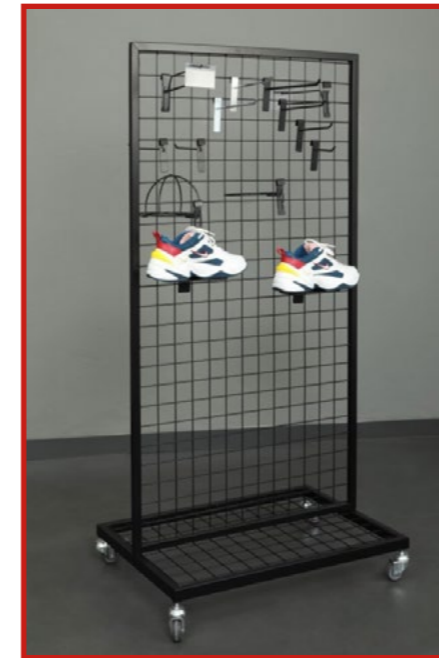

Base Wire Stand 150*90 Tabanlı Tel Stant 150*90

Product Code | Ürün Kodu: 0708
Barcode Code | Barkod Kodu: 78954694

Product Description | Ürün Açıklaması

Its height is 160 cm including wheels and its width is 90 cm.
Base width is 50 cm and length is 90 cm.
Wire Spaces are 5*5 in size.
It is Black Color. (Color Changes Can Be Made For Quantity Orders.
It is installed with 2 bolts.

Yüksekliği Teker Dahil 160 cm Eni 90 cm'dir.
Taban Eni 50 cm Boyu 90 cm'dir.
Tel Araları 5*5 Ölçüdedir.
Siyah Renktir.(Adetli Siparişlerde Renk Değişikliği Yapılabilir.
2 Adet Civata İle Kurulur.