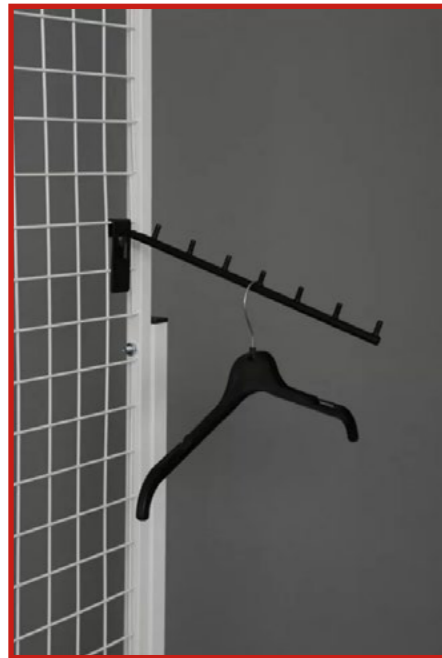

Curved Black Cane to Wire Board Tel Panoya Eğri Siyah Baston

Product Code | Ürün Kodu: 0450
Barcode Code | Barkod Kodu: 78955035

Product Description | Ürün Açıklaması

Product:
It is electrostatic powder paint.
The product has 7 pins and is 30 cm.
The back apparatus of our product is suitable for a wire panel.
It is made of 8 wire.

Ürün :
Elektrostatik toz boyadır.
Ürün 7 pimli olup 30 cm'dir.
Ürünümüzün arka aparatı tel panoya uygundur.
8' lik telden üretilmiştir.