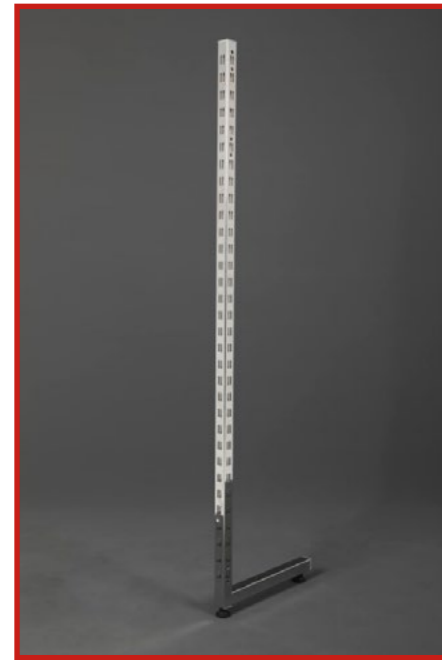

Chrome Rondo L Mast Krom Rondo L Direk

Product Code | Ürün Kodu: 0011

Product Description | Ürün Açıklaması

Its profile is 40x40, its length is 170 cm, its L extension is 40 cm. The product is chrome plated. Chrome Rondo L poles are a durable material that can be used as a shelf system and hanger in front of glass for solid and uneven walls. To be able to stand, you must use an internal link. Internal connection dimensions start from 60 cm (70,80,90,100,110 cm) and go up to 120 cm. You can choose our system, which is high quality in terms of its strength and durability, for the display and appearance of your hanging products. With the advantage of being tightly perforated, you have the opportunity to use it at the intervals you want.

Profili 40x40, uzunluğu 170 cm, L uzantısı 40 cm'dir. Ürün krom kaplamadır. Krom Rondo L direkler sağlam ve düzgün olmayan duvarlar için aynı zamanda cam önüne raf sistemi ve askılı olarak kullanılabilen yerden kuvvetini alan dayanıklı bir malzemedir. Ayakta durabilmesi için iç bağlantı kullanmanız gerekir. İç bağlantı ölçüleri 60 cm den başlayıp (70,80,90,100,110 cm) 120 cm'e kadar çıkar. Malzeme kalitesi olarak sağlamlığı ve dayanıklılığı bakımından kaliteli olan sistemimizi askılı ürünlerinizin teşhiri ve görünümü için tercih edebilirsiniz. Sık delikli olmasının verdiği avantaj ile istediğiniz aralıklarda kullanma şansınız mevcuttur.