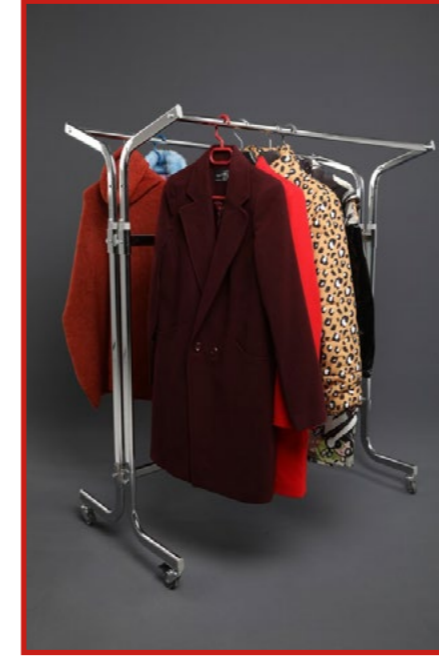

V-Adjustable Luxury Stand V Ayarlı Lüks Stand

Product Code | Ürün Kodu: 0198
Barcode Code | Barkod Kodu: 78665569

Product Description | Ürün Açıklaması

The product is 120 CM in width, 60 CM in depth, 110 CM in minimum height and 160 CM in maximum height. The wheels are luxurious, the product is used double-sided.
The hangers do not hit each other. Our product is made of oval profile.
It is resistant to heavy textile products. The product is chrome plated.
Our product has 2 brakes and 2 non-braked castors.

Ürünün eni 120 CM, derinliği 60 CM, minimum yüksekliği 110 CM, maksimum yüksekliği 160 CM'dir. Tekerlekleri lüksdür, ürün çift taraflı şekilde kullanılmaktadır.
Askılar birbirine kesinlikle çarpmamaktadır. Ürünümüz oval profilden üretilmiştir.
Ağır tekstil ürünlerine dayanıklıdır. Ürün krom kaplamadır.
Ürünümüzün 2 frenli 2 frensiz tekeri bulunmaktadır.