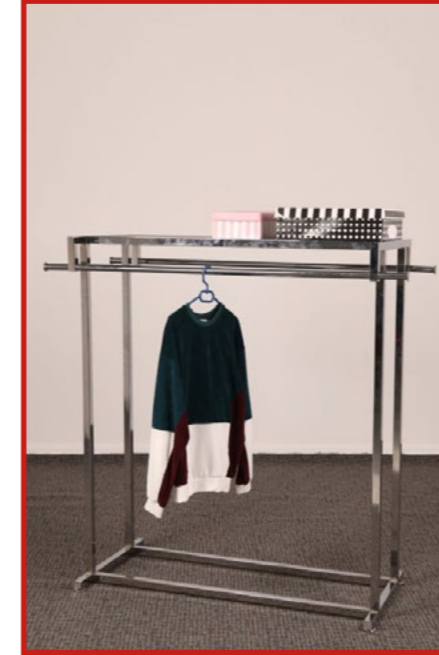

#### Product Description | Ürün Açıklaması

Our product is chrome plated.  
It is made of 30x30 profile.  
Shelves are 35x46 cm.  
The hanger length is 120 cm and the height is 136 cm.  
The total length of the product is 160 cm.  
Base shelf is 160x50 cm.  
The product is sent to you in disassembled form.  
Ürünümüz krom kaplamadır.  
30x30 profilden üretilmiştir.  
Rafları 35x46 cm'dir.  
Askı boyu 120 cm, yüksekliği 136 cm'dir.  
Ürünün toplam uzunluğu 160 cm'dir.  
Taban rafı 160x50 cm'dir.  
Ürün tarafınıza demonte şekilde gönderilmektedir.