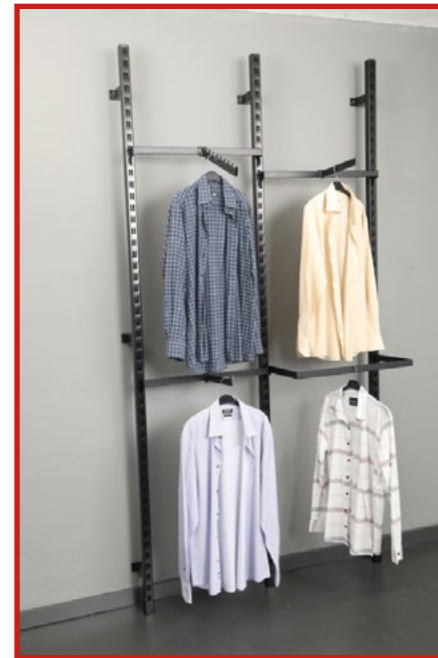

Double Hole Anthracite Gray Pole Duvar bağlantılı direk 3 ayaklı takım

Product Code | Ürün Kodu: 0022
Barcode Code | Barkod Kodu: 78666238

Product Description | Ürün Açıklaması

The height of the 3 poles is 2.5 meters
The back wall connection of the posts is welded.
It is oven paint. Poles are made of 40 * 40 profile
3 eared pipes. 3 walking sticks. It is the price of 1 piece u pipe kit
VAT is included. cargo is fixed. The cargo fee is added to the total basket when you
are shopping. Buyers do not pay the cargo fee again.

3 adet direk direklerin yüksekliği 2,5 mt
Direklerin arka duvar bağlantısı kaynaklıdır
Fırın boyadır . Direkler 40*40 profilden üretilmiştir
3 adet kulaklı boru. 3 adet baston. 1 adet u boru takım fiyatıdır
kdv dahildir. kargo sabittir. kargo ücreti alışverişinizi yaparken sepet toplamına eklenir
bir daha kargo ücreti ödemez alıcılar