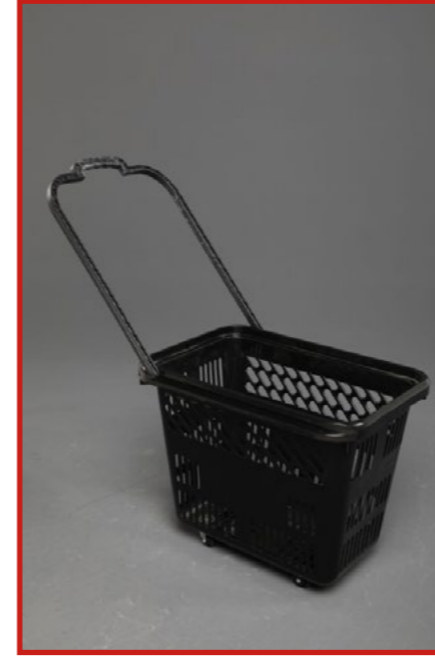

Market Wheelbarrow 54 Liter Market El Arabası Tekerlekli 54 Litre

Product Code | Ürün Kodu: 0164

Product Description | Ürün Açıklaması

It is made of plastic material and is 54 lt. It is wheeled and has a pull handle. It has dimensions of 55 *40*40.

Plastik malzemeden üretilmiş olup 54 lt'dir. Tekerleklidir, çekme kolu mevcuttur. 55*40*40 ölçülere sahiptir.